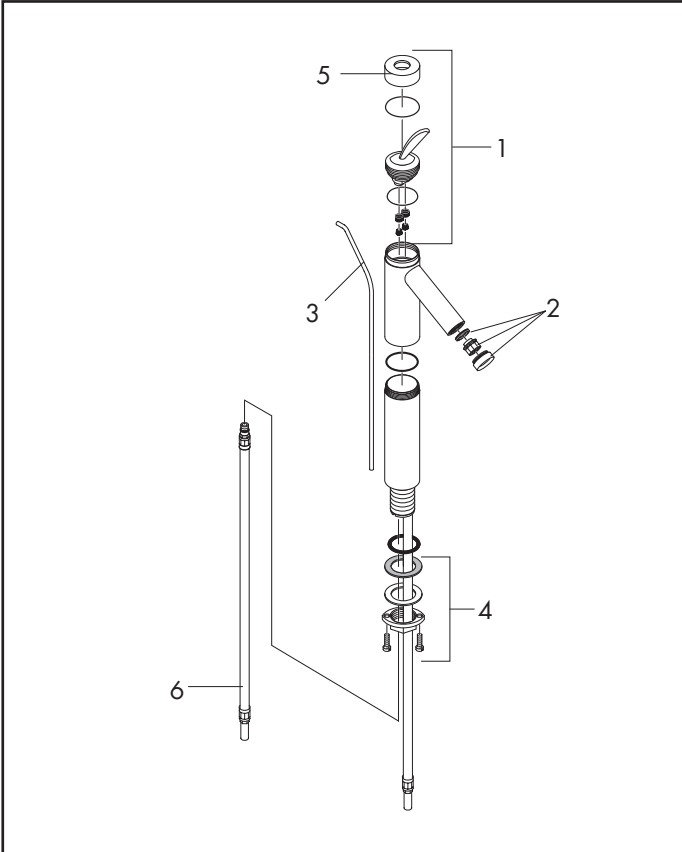

Pos.	Description	Description	Denominación	Nr./Nr./N°
1	cartridge, assy with handle	cartouche avec poignée	Cartucho con mando	94004XX0
2	aerator	aérateur	Aireador completo	94005XX0
3	pop up rod	tirette	Tirador completo	94006XX0
4	fixation set	fixation	Set de fijación completo	13961000
5	flange	capot sphérique	Florón	96427XX0
6	connection hose	flex. de raccords	Conexión flexible	96316001
	pop up drain, see chap. 17	vidage lavabo, voir chap. 17	Vaciadores, ver capítulo 17	94159XX0

XX = Please see page 4.1 for finish
XX = Description des codes couleur page 4.1
XX = Para el código de acabados ver página 4.1